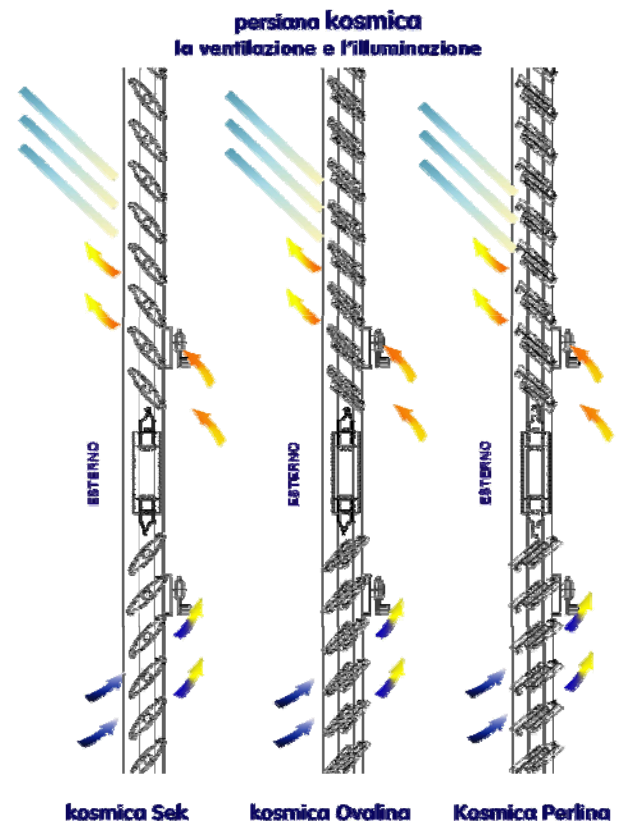

## Il sistema di orientamento, la privacy, la ventilazione e l'illuminazione:

L'orientamento a 180° delle lamelle consente ai raggi solari di penetrare dall'alto e di raggiungere anche il pavimento ottenendo **l'illuminamento massimo** all'interno degli ambienti **in ogni ora del giorno**; offre la possibilità di guardare verso l'esterno in ogni direzione, anche verso l'alto, senza necessità di esporsi o di spalancare le persiane e sempre proteggendo la propria **privacy**.