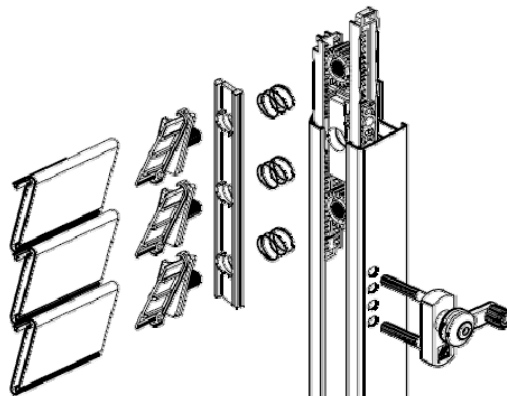

## Il sistema di orientamento, la privacy, la ventilazione e l'illuminazione:

L'orientamento a 180° delle lamelle consente ai raggi solari di penetrare dall'alto e di raggiungere anche il pavimento ottenendo **l'illuminamento massimo** all'interno degli ambienti **in ogni ora del giorno**; offre la possibilità di guardare verso l'esterno in ogni direzione, anche verso l'alto, senza necessità di esporsi o di spalancare le persiane e sempre proteggendo la propria **privacy**.

## L'antigrippaggio. La tenuta alla luce alla pioggia e al vento. I dispositivi di orientamento delle lamelle.

### L'antigrippaggio

Tutti i supporti porta-lamelle poggiano su costole in nylon che sono rese flessibili da **molle in acciaio inox**.

Kosmica è l'unico sistema che permette la **costante compensazione termica al punto di contatto** tra braccetto porta lamelle e supporto laterale garantendo nel tempo oltre all'aderenza anche **il non grippaggio** del meccanismo di rotazione delle lamelle.

### Il meccanismo di orientamento delle lamelle

è installabile a qualsiasi altezza della persiana, è costituito da due viti senza fine che permettono **l'auto bloccaggio** delle lamelle nella posizione desiderata.